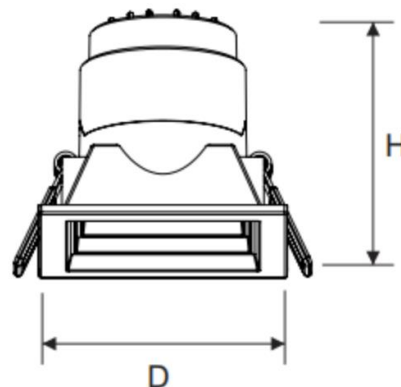

SLD CARINA

Obudowa wykonana z aluminium.

Oprawa wyposażona w raster ograniczający oślnienie.

Klasa szczelności IP21.

Wskaźnik oddawania barw Ra >80.

Napięcie zasilania 230V AC.

Oprawa do wbudowania. Do zastosowania wewnątrz budynku.

Dostarczana w kolorze białym lub czarnym, na zamówienie kolor RAL.

RODZINA PRODUKTU

Nazwa produktu	Moc (W)	Strumień świetlny (lm)	Kąt rozsyłu światła (°)	Temperatura barwowa (K)	Kolor	Wymiar (mm)	Otwór montażowy (mm)
CARINA	12	960	15/24/36	3000/4000/5000	BIAŁY, CZARNY, RAL	D-85, W-85, H-93	75