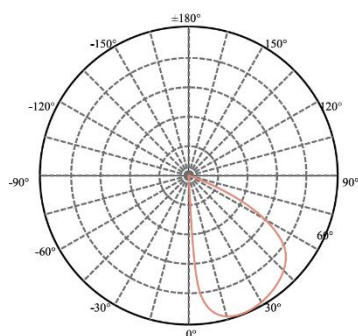

SLD BUCKEYE

Obudowa wykonana z odlewu.

Malowanie proszkowe z wysoką odpornością na korozję.

Klasa szczelności IP65.

Wskaźnik oddawania barw Ra >80.

Wiązka światła kreowana przez układ wysokowydajnych soczewek.

Do zastosowania wewnątrz i zewnątrz budynku. Szczególnie polecana przy iluminacji budynków.

Standardowo sprzedawana w kolorze czarnym. Istnieje możliwość malowania kolorem z palety RAL.

DANE FOTOMETRYCZNE

RODZINA PRODUKTÓW

Nazwa produktu	Moc (W)	Strumień świetlny (lm)	Temperatura barwowa (K)	kolor	Klasa szczelności	Napięcie zasilania (V)	waga (kg)
BUCKEYE	20	1600	3000/4000/5000	B-czarny, RAL	IP65	230V AC/ 24V DC	16