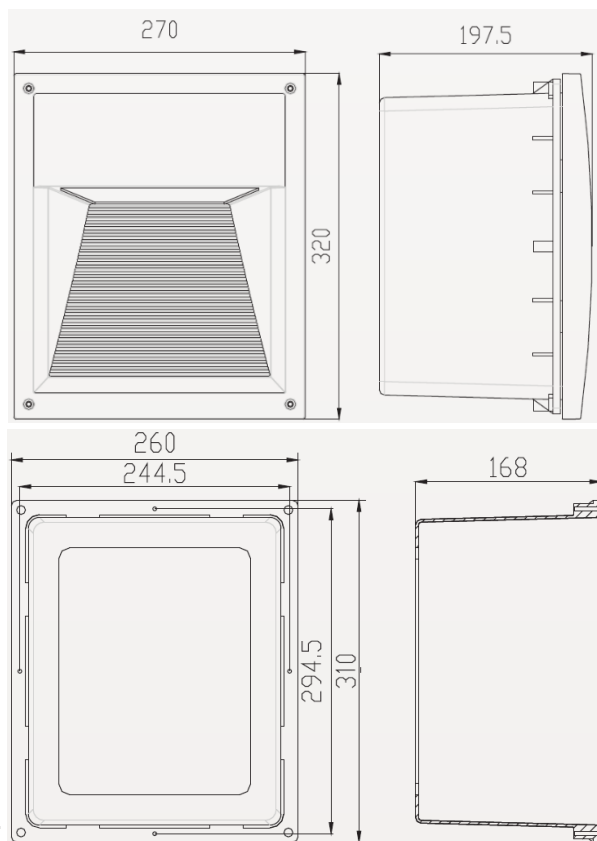

SLD BUCKEYE

Obudowa wykonana z odlewu.

Malowanie proszkowe z wysoką odpornością na korozję.

Klasa szczelności IP65.

Wskaźnik oddawania barw Ra >80.

Wiązka światła kreowana przez układ wysokowydajnych soczewek.

Do zastosowania wewnątrz i zewnątrz budynku. Szczególnie polecana przy iluminacji budynków.

Standardowo sprzedawana w kolorze czarnym. Istnieje możliwość malowania kolorem z palety RAL.

DANE FOTOMETRYCZNE