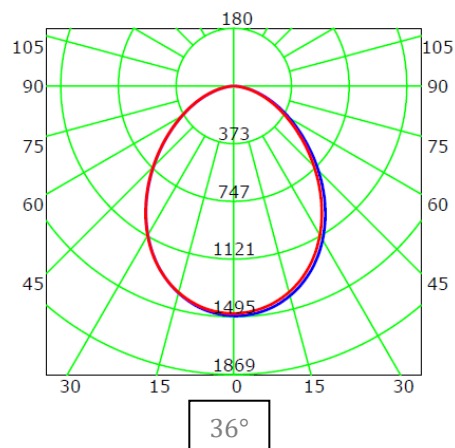

SLD RHINO

Kąty wiązki światła 80°

Temperatura barwowa do wyboru: 3000K lub 4000K

Moc: 10W 1000lm, 20W 2000lm, 30W 3000lm

RA80 IP21

Napięcie: 220-240W

Kolor oprawy : W-Biały, B-czarny, G-szary lub RAL-kolor z palety RAL.

Numer katalogowy: SLD/RHINO/Temperatura barwowa/Kolor/Moc

Przykład: SLD/RHINO/3000/W/10

PARAMETRY MONTAŻOWE

DANE FOTOMETRYCZNE

Nasz adres:
Cietrzewia 23
02-492 Warszawa

Slimlightdesign.com

Zapytania ogólne:
mobile: +48 511 156 350
sld@slimlightdesign.com