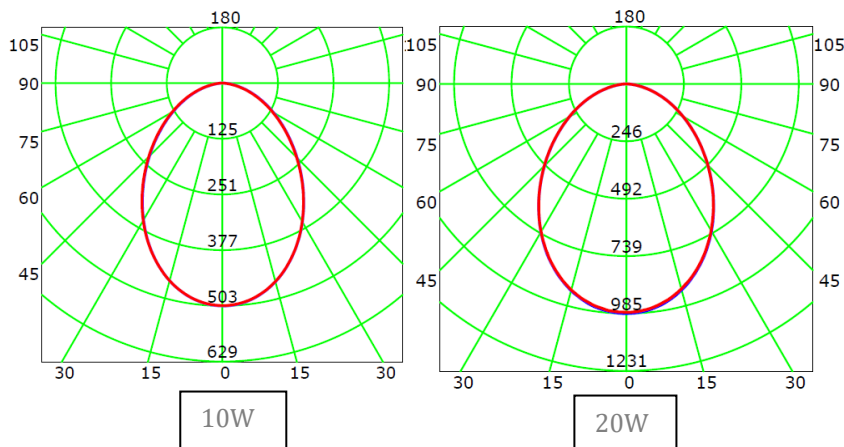

SLD RHINO

Kąty wiązki światła 80°

Temperatura barwowa do wyboru: 3000K lub 4000K

Moc: 10W 1000lm, 20W 2000lm, 30W 3000lm

RA80 IP21

Napięcie: 220-240W

Kolor oprawy : W-Biały, B-czarny, G-szary lub RAL-kolor z palety RAL.

Numer katalogowy: SLD/RHINO/Temperatura barwowa/Kolor/Moc

Przykład: SLD/RHINO/3000/W/10

PARAMETRY MONTAŻOWE

DANE FOTOMETRYCZNE

Nasz adres:
Cietrzewia 23
02-492 Warszawa

Slimlightdesign.com

Zapytania ogólne:
mobile: +48 511 156 350
sld@slimlightdesign.com