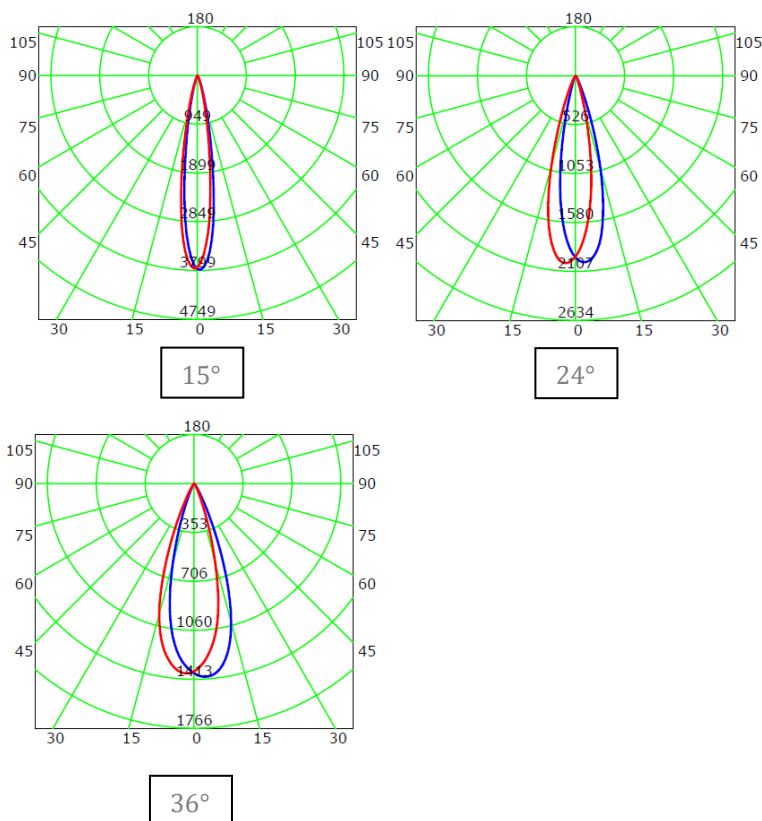

SLD PARROT70

Różne kąty wiązki światła 15°/24°/36° gwarantują mnogość zastosowań

Temperatura barwowa do wyboru: 3000K lub 4000K

Moc: 7W, 700lm.

RA80 IP21

Napięcie: 220-240V

Kolor oprawy : W-Biały, B-czarny, G-szary lub RAL-kolor z palety RAL.

Numer katalogowy: SLD/PARROT70/Kąt wiązki/Temperatura barwowa/Kolor

Przykład: SLD/PARROT70/15/3000/W

PARAMETRY MONTAŻOWE

DANE FOTOMETRYCZNE

Nasz adres:
Cietrzewia 23
02-492 Warszawa

Slimlightdesign.com

Zapytania ogólne:
mobile: +48 511 156 350
sld@slimlightdesign.com