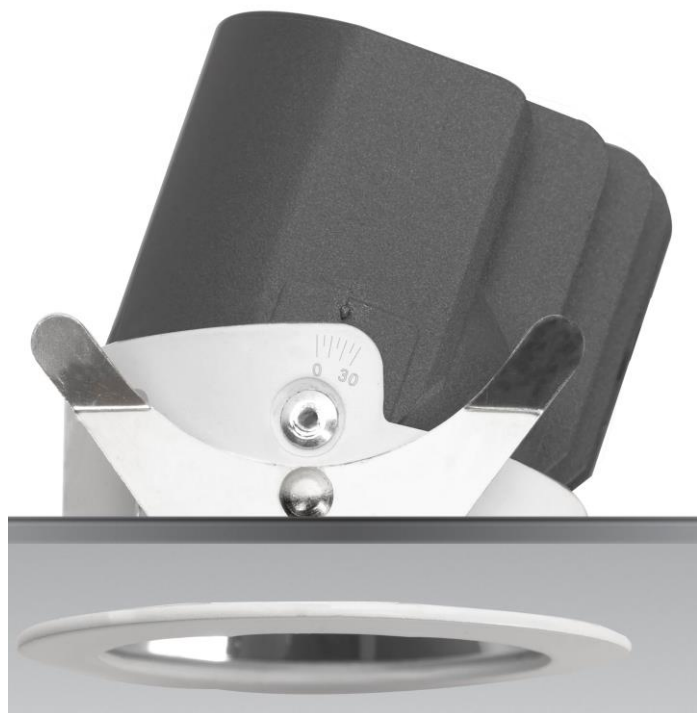

SLD PARROT70

Różne kąty wiązki światła 15°/24°/36° gwarantują mnogość zastosowań

Temperatura barwowa do wyboru: 3000K lub 4000K

Moc: 7W, 700lm.

RA80 IP21

Napięcie: 220-240V

Kolor oprawy : W-Biały, B-czarny, G-szary lub RAL-kolor z palety RAL.

Numer katalogowy: SLD/PARROT70/Kąt wiązki/Temperatura barwowa/Kolor

Przykład: SLD/PARROT70/15/3000/W

PARAMETRY MONTAŻOWE

DANE FOTOMETRYCZNE

Nasz adres:
Cietrzewia 23
02-492 Warszawa

Slimlightdesign.com

Zapytania ogólne:
mobile: +48 511 156 350
sld@slimlightdesign.com