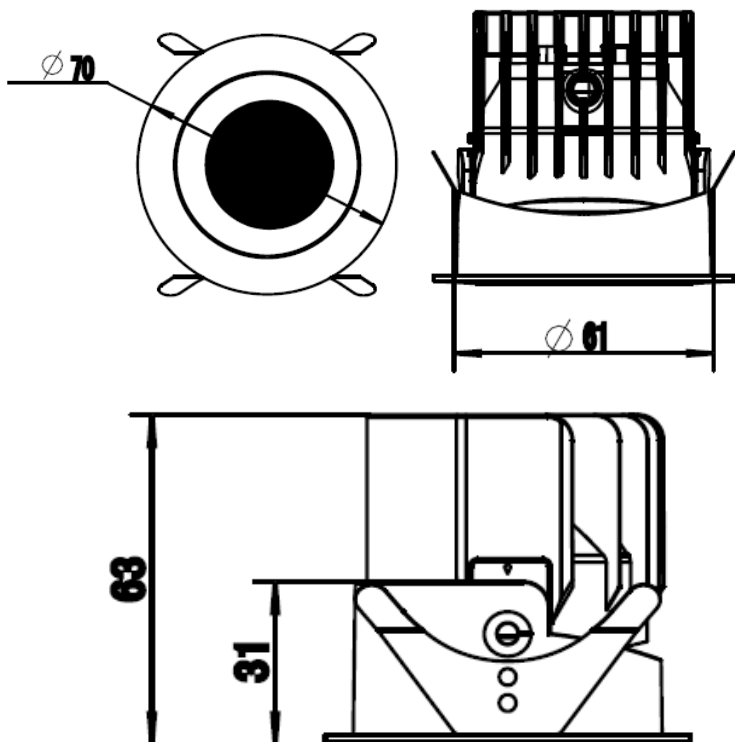

SLD PARROT70

Różne kąty wiązki światła 15°/24°/36° gwarantują mnogość zastosowań

Temperatura barwowa do wyboru: 3000K lub 4000K

Moc: 7W, 700lm.

RA80 IP21

Napięcie: 220-240V

Kolor oprawy : W-Biały, B-czarny, G-szary lub RAL-kolor z palety RAL.

Numer katalogowy: SLD/PARROT70/Kąt wiązki/Temperatura barwowa/Kolor

Przykład: SLD/PARROT70/15/3000/W

PARAMETRY MONTAŻOWE

DANE FOTOMETRYCZNE

Nasz adres:
Cietrzewia 23
02-492 Warszawa

Slimlightdesign.com

Zapytania ogólne:
mobile: +48 511 156 350
sld@slimlightdesign.com